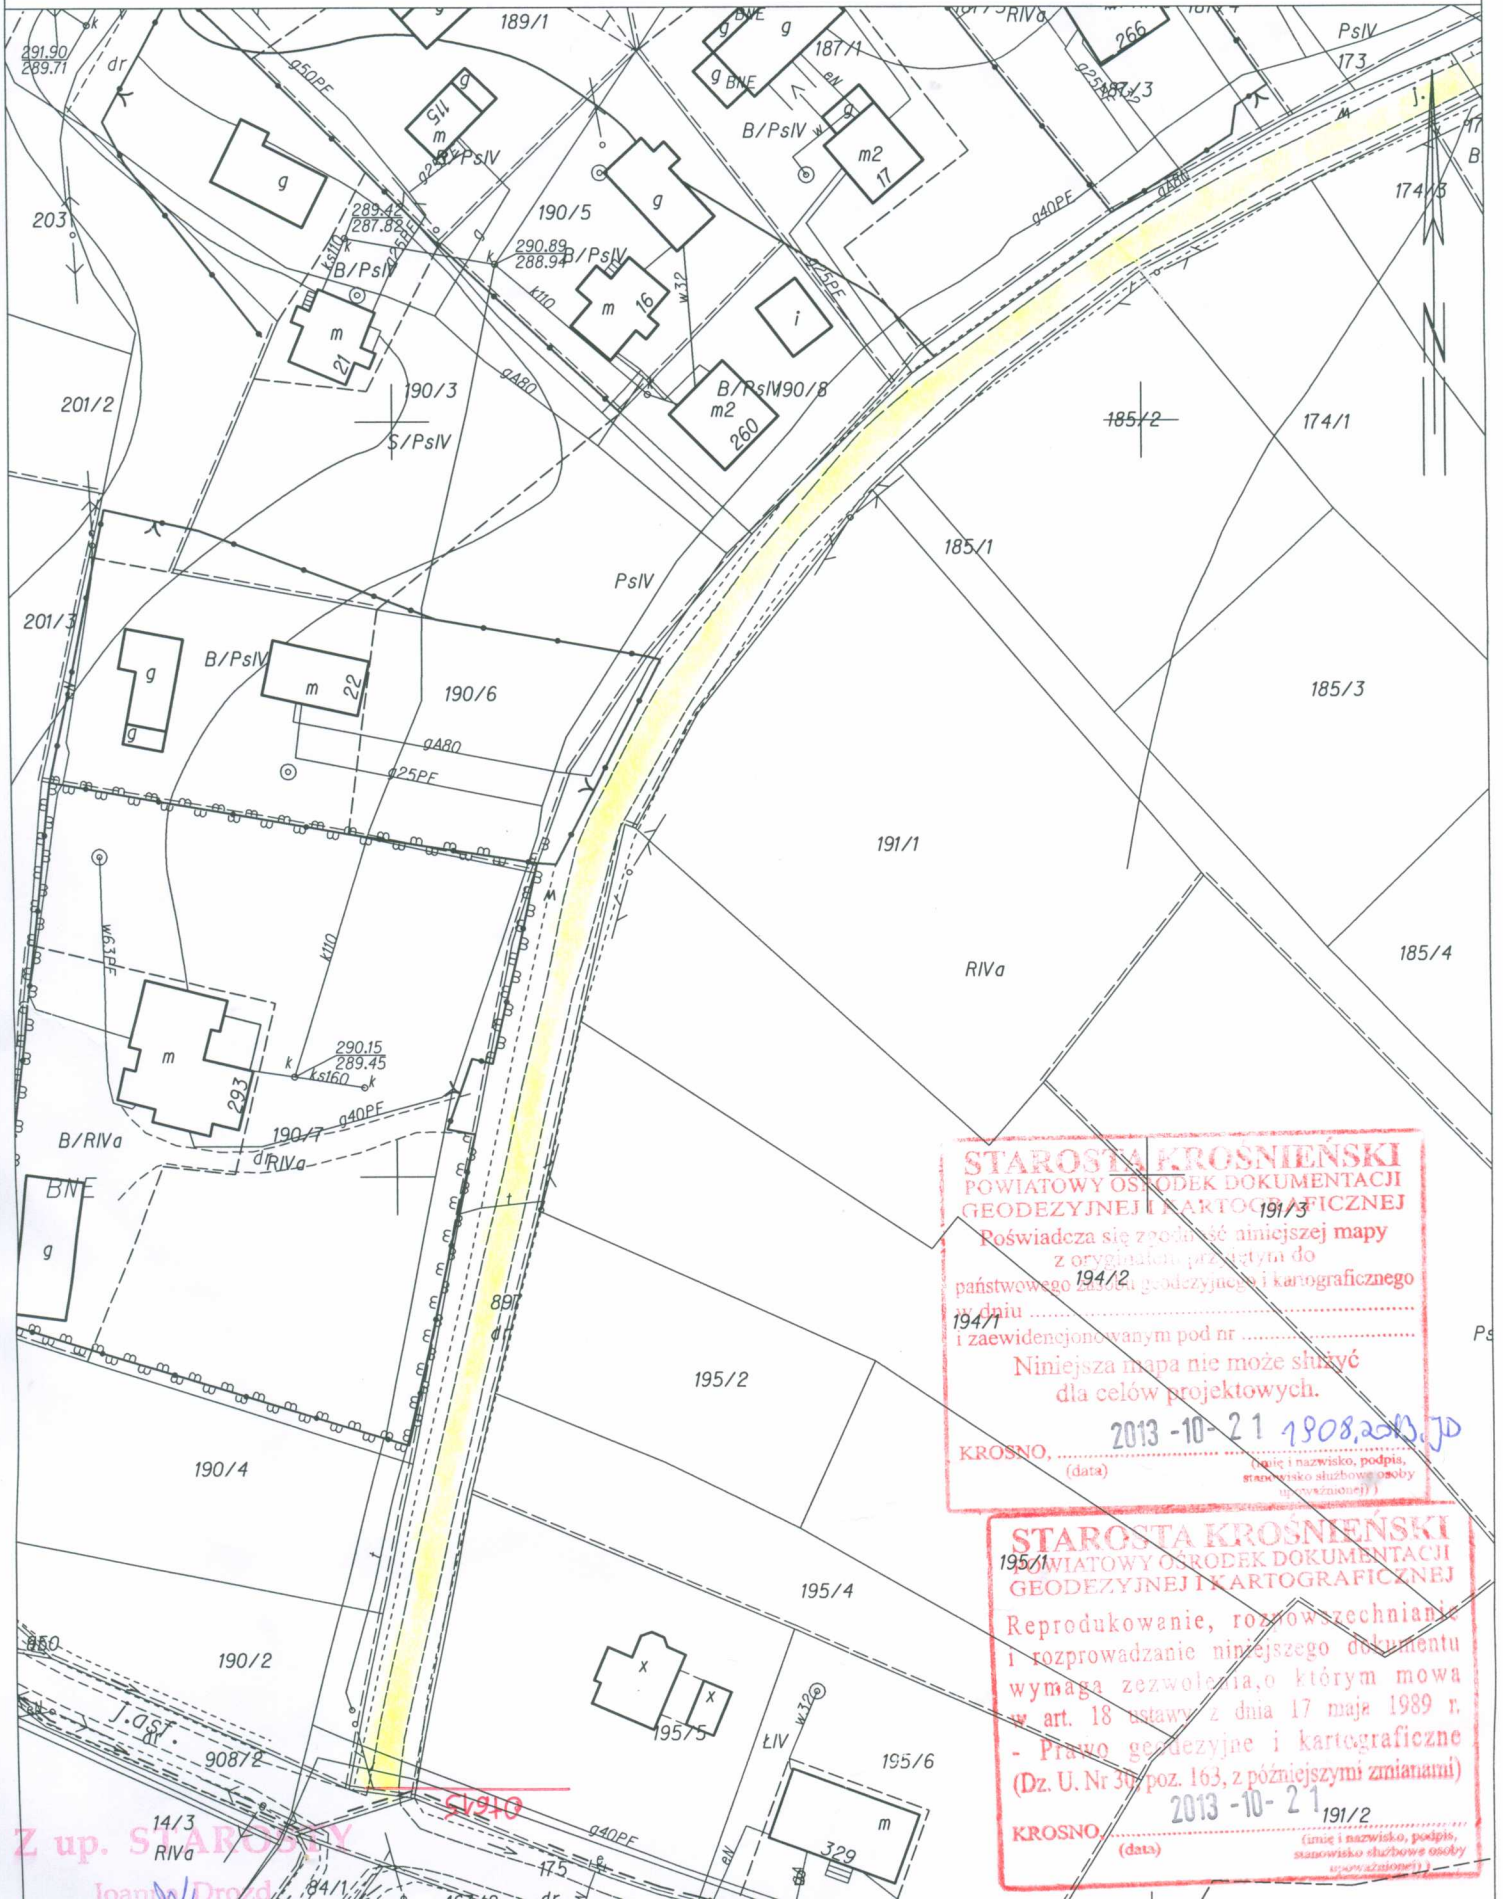

Województwo: podkarpackie
Jednostka ewidencyjna: Wojaszówka 180709_2
Obręb: Ustrobnia 0009

KOPIA MAPY ZASADNICZEJ

SKALA 1:1000

STAROSTA KROSNIENSKI
POWIATOWY OŚRODEK DOKUMENTACJI
GEODEZYJNEJ I KARTOGRAFICZNEJ
191/3
Poświadcza się zgodnie z niniejszą mapą
z oryginału przesyłanym do
państwowego biura geodezyjnego i kartograficznego
194/1
i zaewidencjonowanym pod nr
194/1
Niniejsza mapa nie może służyć
dla celów projektowych.
KROSNO, 2013-10-21 1908,200,JD
(data) (imię i nazwisko, podpis, stanowisko służbowe osoby odpowiedzialnej)

STAROSTA KROSNIENSKI
195/1
POWIATOWY OŚRODEK DOKUMENTACJI
GEODEZYJNEJ I KARTOGRAFICZNEJ
Reprodukowanie, rozprowadzanie i rozprowadzanie niniejszego dokumentu
wymaga zezwolenia, o którym mowa
w art. 18 ustawy z dnia 17 maja 1989 r.
- Prawo geodezyjne i kartograficzne
(Dz. U. Nr 30 poz. 163, z późniejszymi zmianami)
KROSNO, 2013-10-21 191/2
(data) (imię i nazwisko, podpis, stanowisko służbowe osoby odpowiedzialnej)

Z up. STAROSTY
Jana Drożdża